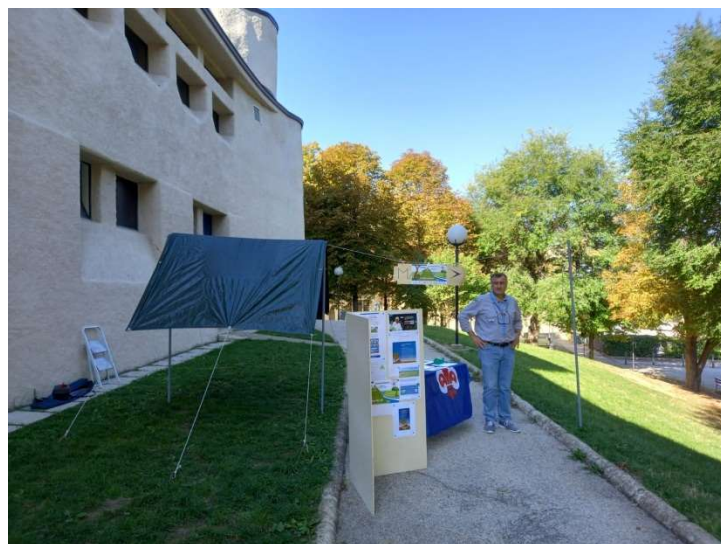

MASCI ZONA DI RIMINI

Il MASCI della zona di Rimini ha accolto con entusiasmo la proposta del movimento cattolico a salvaguardia del Creato " La tenda di Abramo " in previsione di due appuntamenti internazionali: cop 15 sulla biodiversità e cop 26 sui cambiamenti climatici.

RIMINI Piazza Cavour

Ha installato sei postazioni per sottoscrivere la petizione " Pianeta sano = persone sane " con una raccolta firme per alcune centinaia di adesioni

Santarcangelo Chiesa Redemptor Hominis

Santarcangelo Piazza Balacchi

La manifestazione, che non si è distinta per un "colore" politico, ha seguito e applicato i principi della " *Laudato si'* ", ha sensibilizzato l'attenzione di ogni persona a sentirsi soggetti attivi , visibili e capaci di lasciare un segno nella storia delle persone e della società .

San Mauro Pascoli

Piazza Mazzini

Siamo certi che il Masci saprà sempre trovare all'interno delle proprie comunità questa spinta generativa che gli consente di essere testimonianza dello spirito di mondialità che lo contraddistingue .